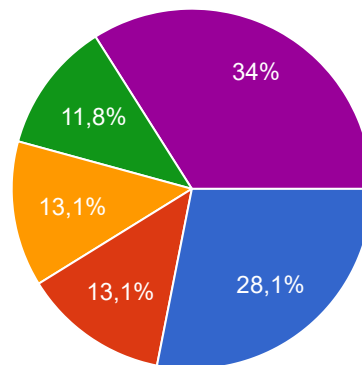

Domande Risposte 153 Impostazioni

153 risposte

Accetta risposte

Riepilogo

Domanda

Individuali

Indicare il plesso/succursale di appartenenza.

153 risposte

- Carolei
- Vadue
- Domanico
- Dipignano
- Laurignano

Pensa che suo figlio/a si trovi bene e a suo agio a scuola?

153 risposte

E' soddisfatto dei risultati scolastici di suo figlio/a?

153 risposte

I rapporti con i docenti sono improntati alla collaborazione?